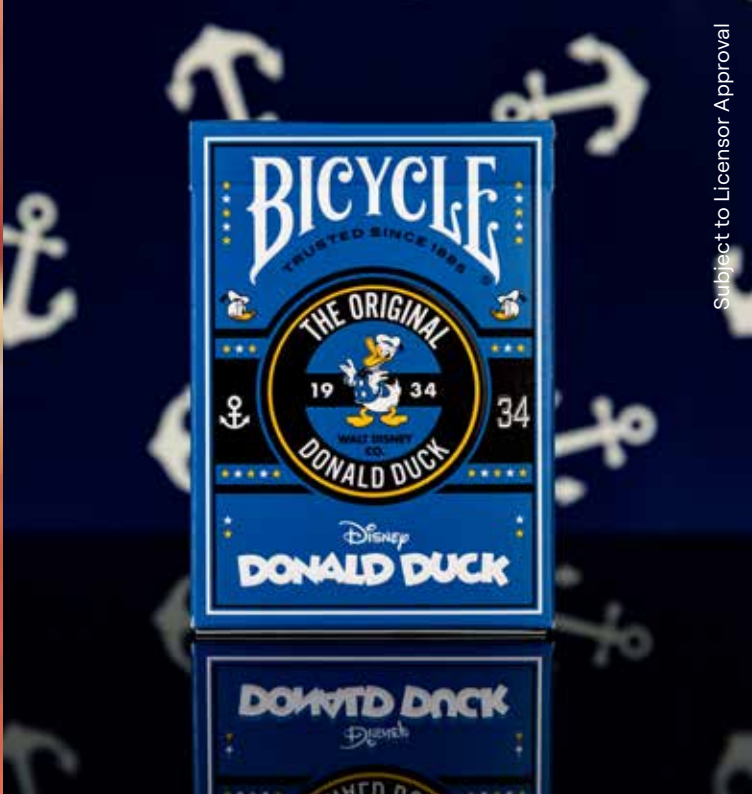

Bicycle® Color Series Berry 1 (Frühjahr)

65 x 92 x 18 mm, ca. 100 g

VE: 1 Stück

Empfehlung: verfügbar im 6er Display, auch als Verkaufsdisplay nutzbar

Artikel-Nr. 10044868

UVP: 8,99 €

Einzel-EAN

0 073854 096611

Bicycle® Color Series Breeze 2 (Frühjahr)

65 x 92 x 18 mm, ca. 100 g

VE: 1 Stück

Empfehlung: verfügbar im 6er Display, auch als Verkaufsdisplay nutzbar

Artikel-Nr. 10044869

UVP: 8,99 €

Einzel-EAN

0 073854 096628

Bicycle® Aviary

Die Bicycle® Aviary-Spielkarten sind ein wunderschönes, mit aufwändigen Illustrationen rund um die Vogelwelt gestaltetes Kartendeck. Sowohl die Bildkarten als auch die Kartenrückseiten sind individuell und in thematisch angepassten Farben designt. Das Set enthält eine Karte mit doppelter Rückseite.