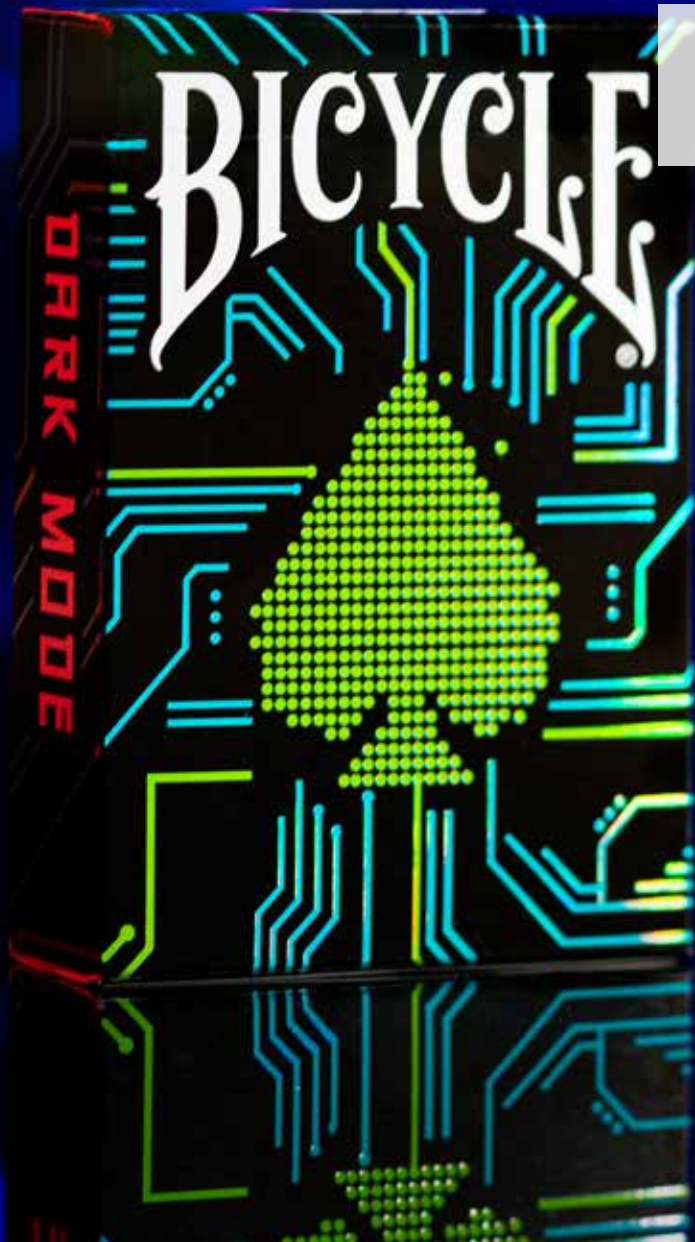

Bicycle® Dark Mode

Die Bicycle® Dark Mode-Spielkarten bestechen durch ihr modernes, digital anmutendes Design und bringen Energie in Ihre Spieleabende. Sowohl die Bildkarten als auch die individuell gestalteten Kartenrückseiten sind in einem umgekehrten Farbschema design. Das Set enthält eine Karte mit doppelter Rückseite.