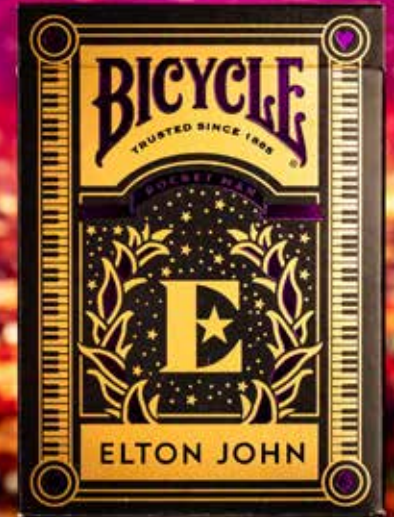

VE: 1 Stück

Empfehlung: verfügbar im 6er Display, auch als Verkaufsdisplay nutzbar

Artikel-Nr. 10043088

UVP: 12,99 €

Einzel-EAN

Bicycle® Disney Lion King (Herbst)

65 x 92 x 18 mm, ca. 100 g

VE: 1 Stück

Empfehlung: verfügbar im 6er Display, auch als Verkaufsdisplay nutzbar

Artikel-Nr. 10042980

UVP: 14,99 €

Einzel-EAN

Neu

Subject to Licensor Approval

Subject to Licensor Approval

Subject to Licensor Approval