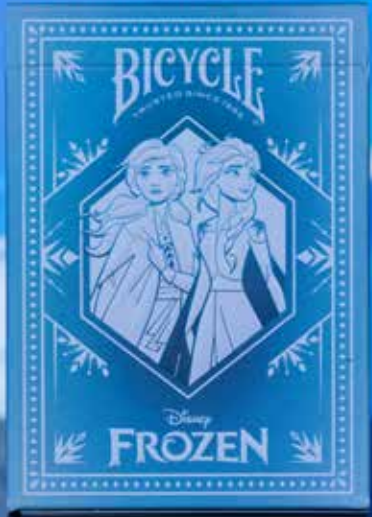

Subject to Licensor Approval