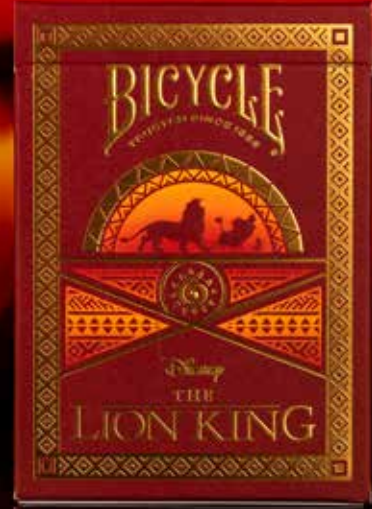

Empfehlung: verfügbar im 6er Display, auch als Verkaufsdisplay nutzbar

Artikel-Nr. 10042980

UVP: 14,99 €

Einzel-EAN

Neu

Subject to Licensor Approval

Subject to Licensor Approval

Subject to Licensor Approval