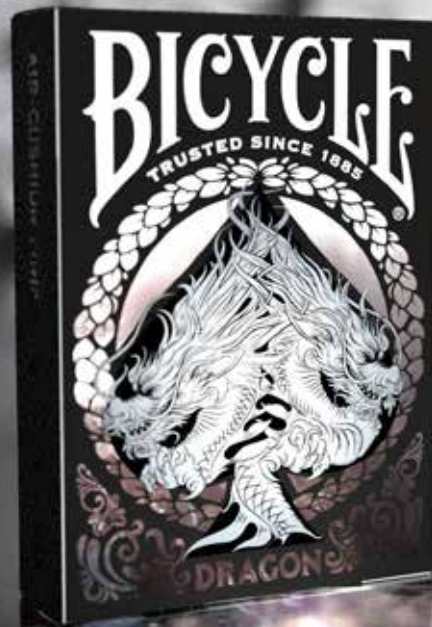

Bicycle® Purple Peacock

65 x 92 x 18 mm, ca. 100 g

VE: 1 Stück

Empfehlung: verfügbar im 6er Display, auch als Verkaufsdisplay nutzbar

Artikel-Nr. 10044808

UVP: 14,99 €

Einzel-EAN

PREVIEW – Frühjahr/Herbst 2024