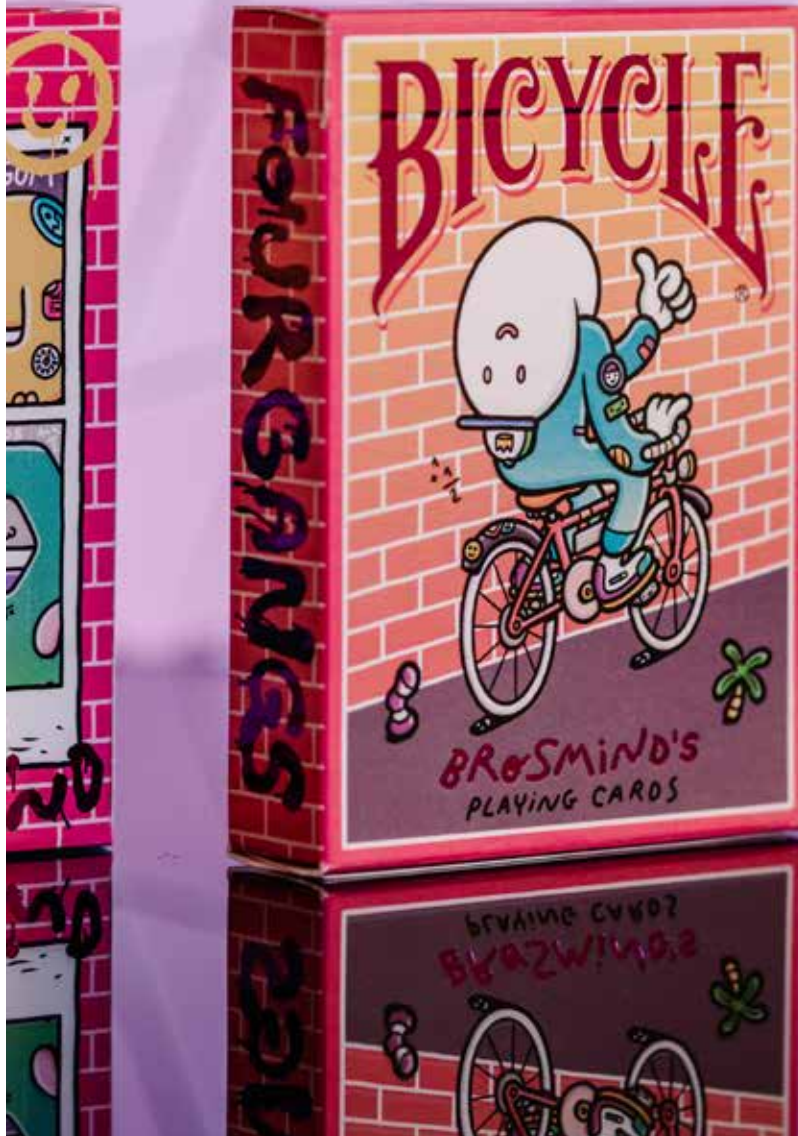

Faltschachtel

65 x 92 x 18 mm, ca. 100 g

VE: 1 Stück

Empfehlung: verfügbar im 6er Display, auch als Verkaufsdiskret nutzbar

Artikel-Nr. 10039117

UVP: 8,99 €

0 073854 093863

Einzel-EAN