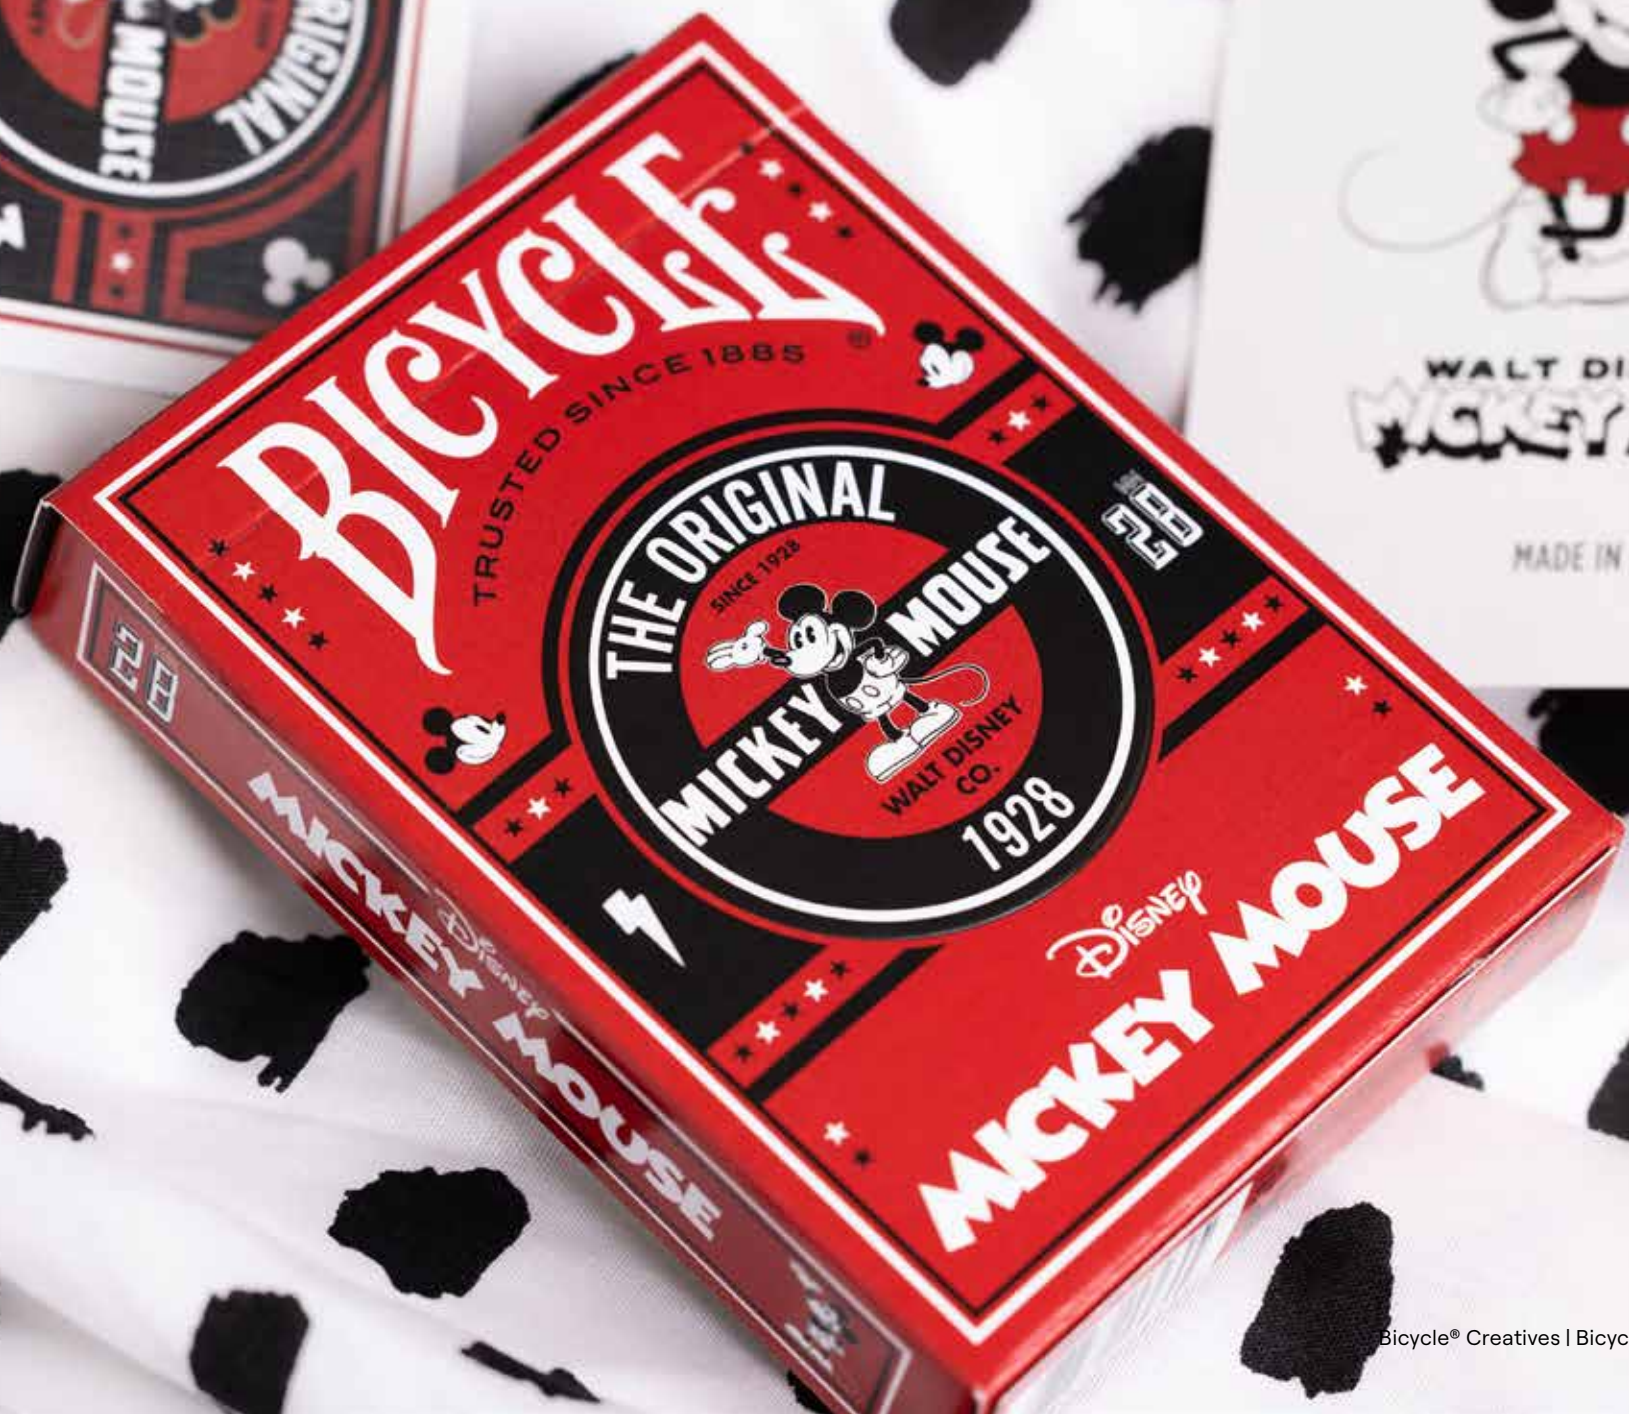

Lass' dich zurückversetzen in den nostalgischen Charme vergangener Zeiten mit diesem klassischen Mickey Mouse-Kartenspiel. Die entzückenden Karten zeigen die geliebte Ikone Mickey Mouse und fangen den zeitlosen Reiz und spielerischen Geist ein, der das Publikum seit Generationen verzaubert. Im gesamten Deck sind ikonische Mickey-Elemente versteckt.

Faltschachtel

65 x 92 x 18 mm, ca. 100 g

VE: 1 Stück

Empfehlung: verfügbar im 6er Display, auch als Verkaufsdiskret nutzbar

Artikel-Nr. 10040302

UVP: 8,99 €

0 073854 095645

Einzel-EAN

Bicycle® Verbena

Bicycle Verbena ist eine Hommage an die Einzigartigkeit und Schönheit von Wildblumen, die oft in den schönsten Violettönen erstrahlen. Die Goldfolie auf der Verpackung symbolisiert die Wärme der Sonne.