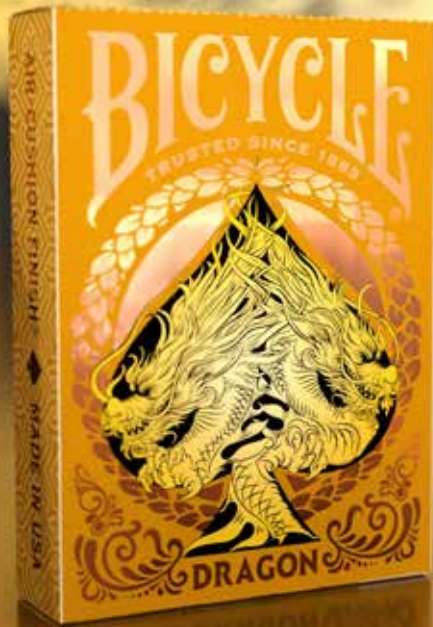

Bicycle® Purple Peacock

65 x 92 x 18 mm, ca. 100 g

VE: 1 Stück

Empfehlung: verfügbar im 6er Display, auch als Verkaufsdisplay nutzbar

Artikel-Nr. 10044808

UVP: 14,99 €

Einzel-EAN

PREVIEW – Frühjahr/Herbst 2024